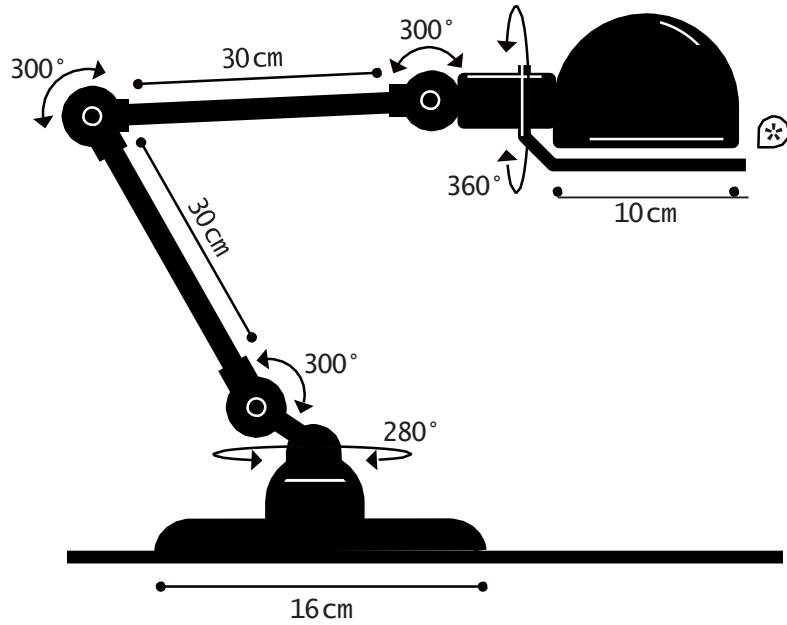

Construction entièrement
métallique - Combinaison
de bras articulés de
différentes longueurs.
Articulations réglables
Réflecteur D.100 mm
Douilles E14
Ampoule 25W max.

Modèle : SIGNAL
CLASSE II - E14/E12

SIGNAL® REF. SI333

TECHNICAL SHEET
FICHE TECHNIQUE

- Cable : 2m - Plug : 2 poles
Câble : 2m - Fiche électrique mâle 2 pôles
- Switch position : Base | Position de l'interrupteur : socle
- * Circle handling | Cercle de manipulation

LAMP TO PUT DOWN

MATERIAL

Steel - Cast aluminium - Aluminium
Porcelain (socket)
Cast iron base counterweight

WEIGHT

Net weight : 2.50kg
Brut weight : 3.34kg

DIMENSIONS

Head : 10cm without circle handling
2 arms 30cm long
Ø160mm base

Réflecteur : 10cm hors cercle
2 bras de 30cm
Base Ø160mm

PACKAGING

51/23/21 cm

COLOR CHART NUANCIER

Colors also available in MAT excepted 1036, 9006, BLO
Couleurs également disponibles en MAT sauf 1036, 9006, BLO